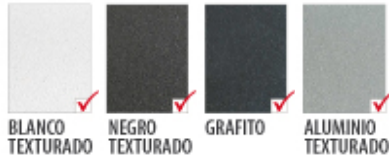

Krau - 2321

DESCRIPCIÓN

TIPO: Aplique
USO: Interior
LAMPARA: 1 x E-27 bajo consumo
EFECTO: Directo/indirecto
MATERIAL: Aluminio
DIFUSOR: Vidrio templado satinado