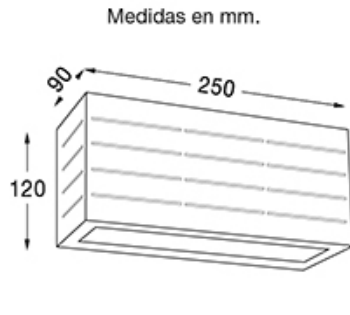

## DESCRIPCIÓN

TIPO: Aplique  
USO: Interior  
LAMPARA: 1 x E-27 bajo consumo  
EFECTO: Directo/indirecto  
MATERIAL: Aluminio  
DIFUSOR: Vidrio templado satinado