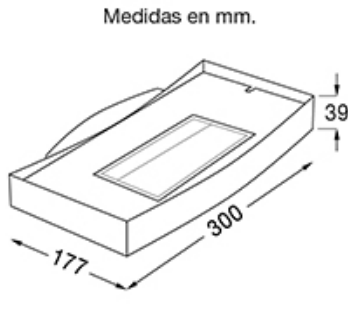

Skate - 1881

DESCRIPCIÓN

TIPO: Aplique
USO: Interior
LAMPARA: 1 x 300W Halogena 114.2 mm
EFECTO: Indirecto
MATERIAL: Aluminio
DIFUSOR: Vidrio Templado Sat/Transp.