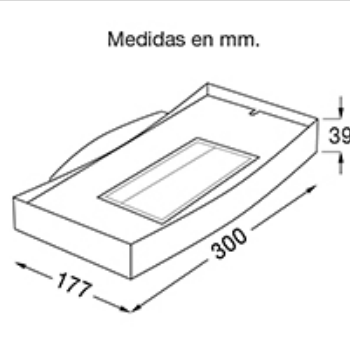

DESCRIPCIÓN