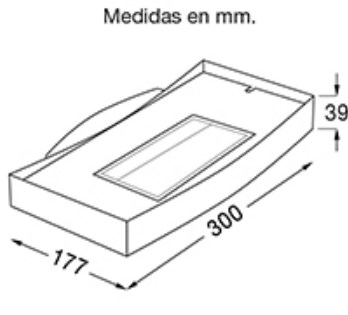

DESCRIPCIÓN