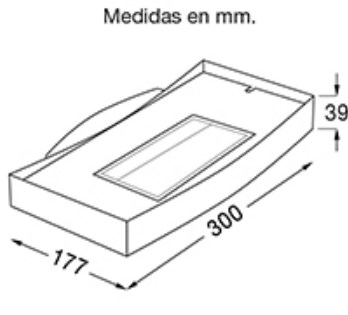

Skate - 1881

DESCRIPCIÓN

TIPO: Aplique
USO: Interior
LAMPARA: 1 x R7s 114.2 mm
EFECTO: Indirecto
MATERIAL: Aluminio
DIFUSOR: Vidrio Templado Sat/Transp.