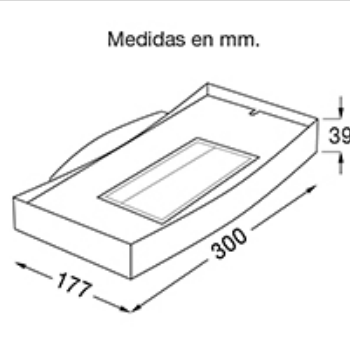

## DESCRIPCIÓN

TIPO: Aplique  
USO: Interior  
LAMPARA: 1 x 300W Halogena 114.2 mm  
EFECTO: Indirecto  
MATERIAL: Aluminio  
DIFUSOR: Vidrio Templado Sat/Transp.