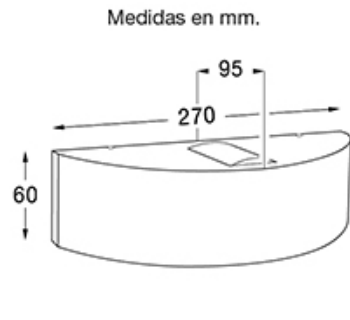

## DESCRIPCIÓN

TIPO: Aplique  
USO: Interior/Exterior  
LAMPARA: 1 X 60W Halopin  
EFECTO: Haz Cerrado/Abierto  
MATERIAL: Aluminio  
DIFUSOR: Lente/Vidrio Templado Sat