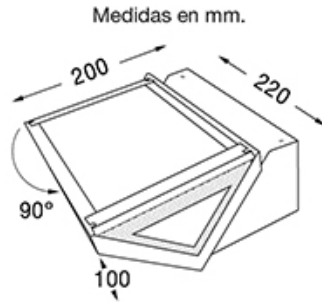

Krypton - 1711

DESCRIPCIÓN

TIPO: Aplique
USO: Interior
LAMPARA: 1 x R7s LED 114.2 mm
EFECTO: Indirecto-cabecal movil 90°
MATERIAL: Aluminio/Hierro
DIFUSOR: Vidrio Templado Transparente