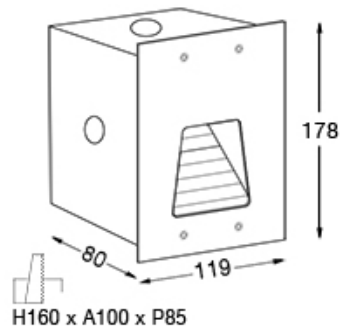

DESCRIPCIÓN

Vivere - 1677

TIPO: Embutido
USO: Interior/Exterior
LAMPARA: 1 x G9 Led
EFECTO: ASIMETRICO
MATERIAL: Aluminio
DIFUSOR: Vidrio Transparente