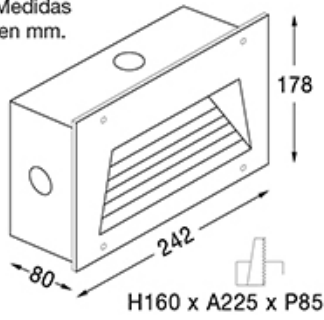

Vivere - 1676

Medidas
en mm.

DESCRIPCIÓN

TIPO: Embutido
USO: Interior/Exterior
LAMPARA: 1 x 26W DLX
EFECTO: Asimetrico
MATERIAL: Aluminio/Hierro
DIFUSOR: Vidrio Templado Transparente