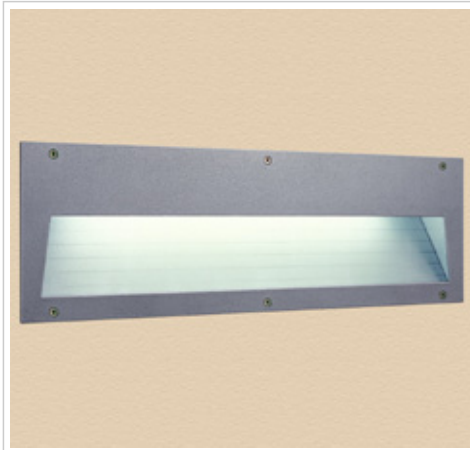

DESCRIPCIÓN

TIPO: Embutido

USO: Interior/Exterior

LAMPARA: 1 x 36W DLX

EFEECTO: Asimetrico

MATERIAL: Aluminio/Hierro

DIFUSOR: Vidrio Templado Transparente

Vivere - 1674