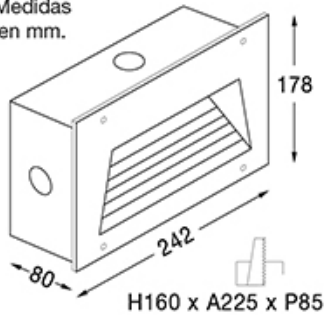

Vivere - 1673

Medidas  
en mm.

H160 x A225 x P85

## DESCRIPCIÓN

TIPO: Embutido  
USO: Interior/Exterior  
LAMPARA: 1 x 18W DLX  
EFECTO: Asimetrico  
MATERIAL: Aluminio/Hierro  
DIFUSOR: Vidrio Templado Transparente