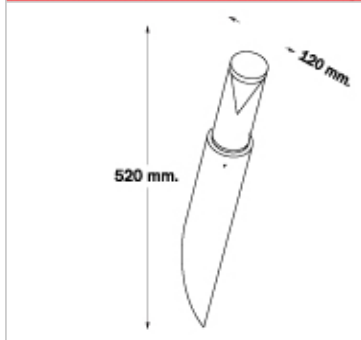

Blue - 1625 DISCONTINUADO

DESCRIPCIÓN

TIPO: Aplique
USO: Exterior
LAMPARA: 1 x 50W 12V Dicroica
EFECTO: Indirecto/Difuso
MATERIAL: Aluminio
DIFUSOR: Acrílico