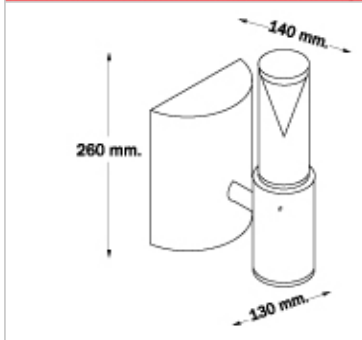

## DESCRIPCIÓN

TIPO: Aplique  
USO: Exterior  
LAMPARA: 1 x 50W 12V Dicroica  
EFECTO: Indirecto/Difuso  
MATERIAL: Aluminio  
DIFUSOR: Acrílico