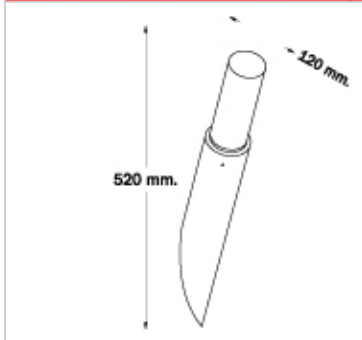

Grey - 1616 DISCONTINUADO

DESCRIPCIÓN

TIPO: Aplique
USO: Exterior
LAMPARA: 1 x 18W DLX
EFECTO: Difuso
MATERIAL: Aluminio
DIFUSOR: Acrilico Satinado