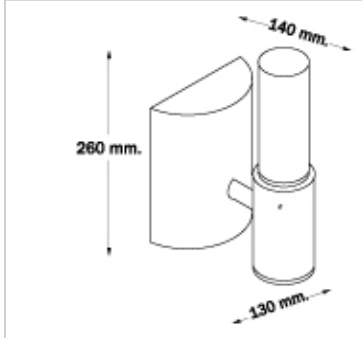

Grey - 1615 DISCONTINUADO

DESCRIPCIÓN

TIPO: Aplique
USO: Exterior
LAMPARA: 1 x 18W DLX
EFECTO: Difuso
MATERIAL: Aluminio
DIFUSOR: Acrilico Satinado