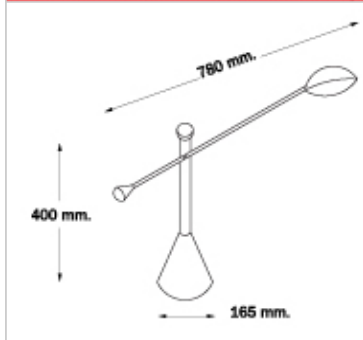

Inao**Discontinuado** - 1387

DESCRIPCIÓN

TIPO: Lampara de Escritorio
USO: Interior
LAMPARA: 1 x 50W Bipin
EFECTO: Directo
MATERIAL: Hierro/Aluminio
DIFUSOR: Sin difusor