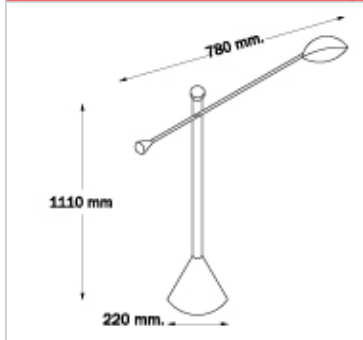

Inao*Discontinuado** - 1386

DESCRIPCIÓN

TIPO: Lampara de Pie
USO: Interior
LAMPARA: 1 x 50W Bipin
EFECTO: Directo
MATERIAL: Hierro/Aluminio
DIFUSOR: Sin difusor