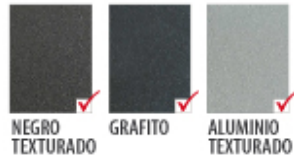

Antu - 1212

DESCRIPCIÓN

TIPO: Aplique
USO: Exterior
LAMPARA: 1 x 150W HQI-TS
EFECTO: Haz Cerrado/Abierto
MATERIAL: Aluminio
DIFUSOR: Lente/Vidrio Templado Sat