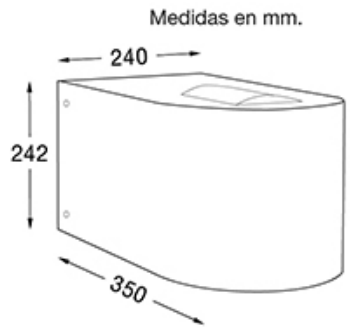

Antu - 1212

DESCRIPCIÓN

TIPO: Aplique
USO: Exterior
LAMPARA: 1 x 150W HQI-TS
EFECTO: Haz Cerrado/Abierto
MATERIAL: Aluminio
DIFUSOR: Lente/Vidrio Templado Sat