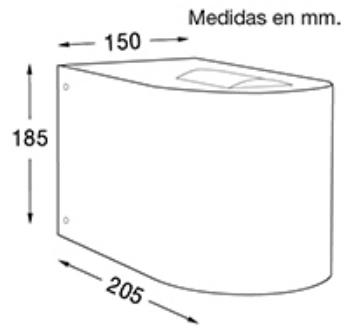

Antu - 1211

DESCRIPCIÓN

TIPO: Aplique
USO: Exterior
LAMPARA: 1 x R7s LED 74.9 mm
EFECTO: Abierto
MATERIAL: Aluminio
DIFUSOR: Vidrio Templado Sat