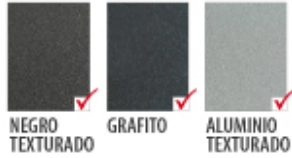

Antu - 1210

DESCRIPCIÓN

TIPO: Aplique
USO: Exterior
LAMPARA: 1 x R7s LED 74.9 mm
EFECTO: Haz Cerrado
MATERIAL: Aluminio
DIFUSOR: Lente