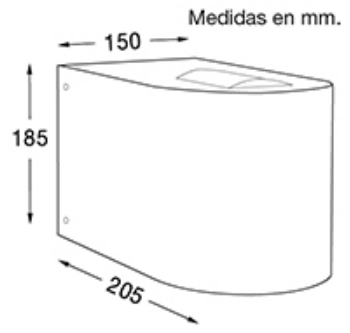

Antu - 1210

DESCRIPCIÓN

TIPO: Aplique
USO: Exterior
LAMPARA: 1 x R7s LED 74.9 mm
EFECTO: Haz Cerrado
MATERIAL: Aluminio
DIFUSOR: Lente