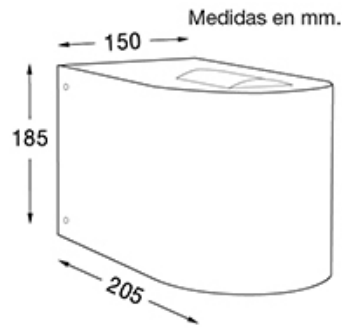

Antu - 1209

DESCRIPCIÓN

TIPO: Aplique
USO: Exterior
LAMPARA: 1 x R7s LED 74.9 mm
EFECTO: Haz Abierto/Abierto
MATERIAL: Aluminio
DIFUSOR: Vidrio Templado Sat