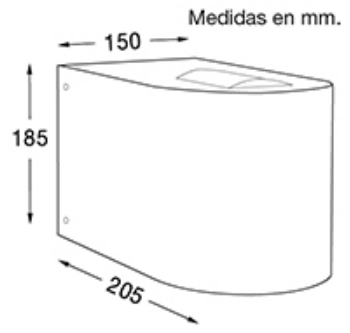

Antu - 1204

DESCRIPCIÓN

TIPO: Aplique
USO: Exterior
LAMPARA: 1 x R7s LED 74.9 mm
EFECTO: Abierto/Cerrado
MATERIAL: Aluminio
DIFUSOR: Lente/Vidrio Templado Sat