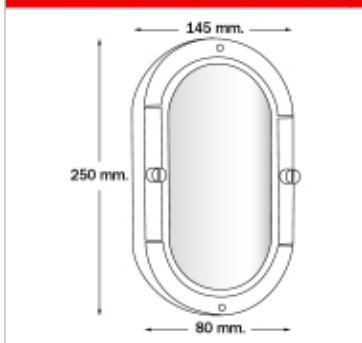

DESCRIPCIÓN

Mediterraneo**Discontinuado** - 1129

TIPO: Tortuga
USO: Interior/Semicubierto
LAMPARA: 1 x 75W E27 Clara
EFECTO: Difuso
MATERIAL: Hierro
DIFUSOR: Vidrio Sat