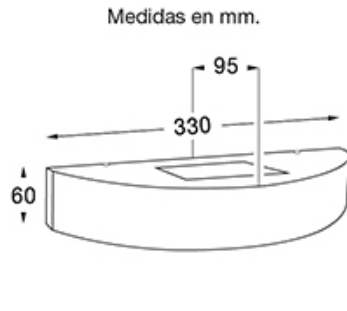

Happening - 1014

DESCRIPCIÓN

TIPO: Aplique
USO: Interior/Exterior
LAMPARA: 1 x 18W DLX
EFECTO: Haz Abierto/Abierto
MATERIAL: Aluminio
DIFUSOR: Vidrio Templado Sat