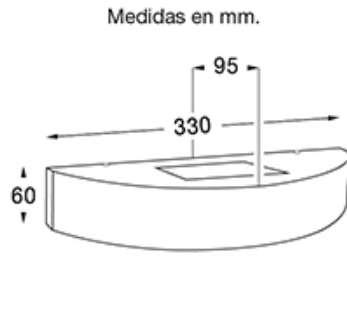

Happening - 1011

DESCRIPCIÓN

TIPO: Aplique
USO: Interior/Exterior
LAMPARA: 1 x R7s 74.9 mm
EFECTO: Abierto/ranura
MATERIAL: Aluminio
DIFUSOR: Vidrio Templado Sat