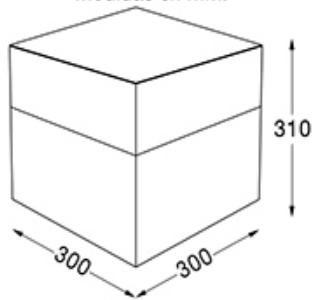

DESCRIPCIÓN

Tea - 2014

Medidas en mm.

TIPO: Mini Farola
USO: Exterior
LAMPARA: 2 x E-27 LED
EFECTO: DIFUSO
MATERIAL: Aluminio
DIFUSOR: ACRILICO OPAL