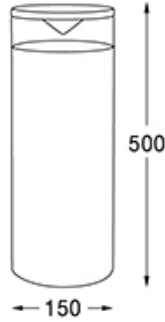

Punto - 1850

Medidas
en mm.

DESCRIPCIÓN

TIPO: Mini Farola
USO: Exterior
LAMPARA: 1 x 75w PAR 30
EFECTO: DIFUSO
MATERIAL: Aluminio
DIFUSOR: Acrilico Transparente