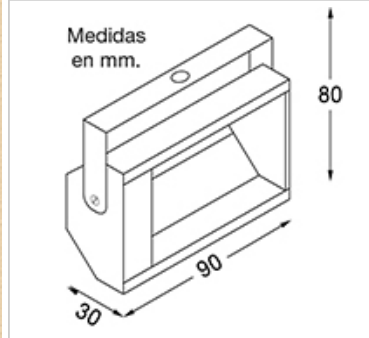

Dinamit - 1501

DESCRIPCIÓN

TIPO: Miniproyector
USO: Interior
LAMPARA: 1 x 50w bipin
EFECTO: Directo
MATERIAL: Aluminio
DIFUSOR: Sin Difusor