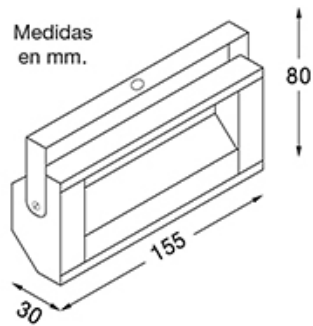

DESCRIPCIÓN

Dinamit - 1503

Medidas
en mm.

TIPO: Miniproyector
USO: Interior
LAMPARA: 1 x R7s Halogena 74.9mm
EFECTO: Directo
MATERIAL: Aluminio
DIFUSOR: Sin Difusor