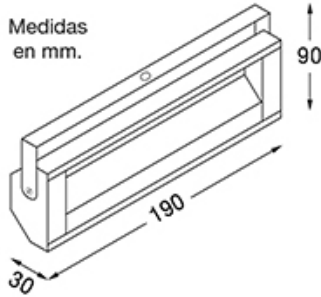

Dinamit - 1505

Medidas
en mm.

DESCRIPCIÓN

TIPO: Miniproyector
USO: Interior
LAMPARA: 1 x R7s HALOG 114.2 mm
EFECTO: Directo
MATERIAL: Aluminio
DIFUSOR: Sin Difusor