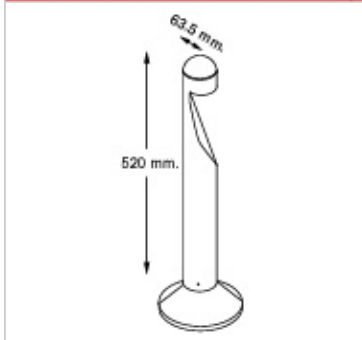

Green - 1600 DISCONTINUADO

DESCRIPCIÓN

TIPO: Minifarola
USO: Exterior
LAMPARA: 1 x 50w Bipin
EFECTO: Asimetrico
MATERIAL: Hierro/Aluminio
DIFUSOR: Vidrio Templado Transparente