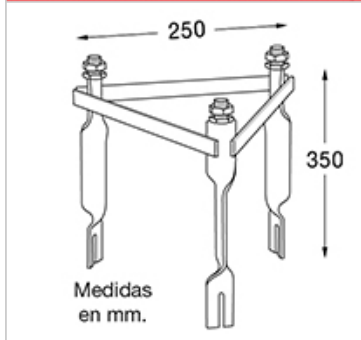

Planchuela De Amure - 1775

DESCRIPCIÓN

TIPO: Accesorio
USO: Exterior
LAMPARA: No tiene
EFECTO: No tiene
MATERIAL: Hierro (antioxido)
DIFUSOR: No tiene