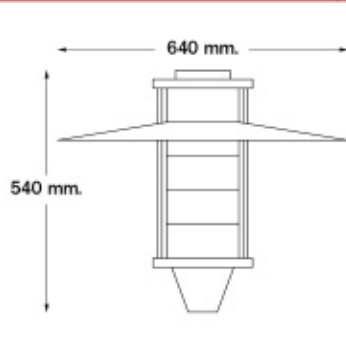

## DESCRIPCIÓN

TIPO: Cabezal farola  
USO: Exterior  
LAMPARA: HQL 125w  
EFECTO: Difuso/indirecto  
MATERIAL: Aluminio  
DIFUSOR: Policarbonato