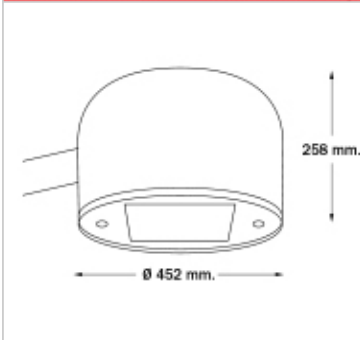

## DESCRIPCIÓN

TIPO: Cabezal farola  
USO: Exterior  
LAMPARA: HQI-T 250w  
EFECTO: Directo  
MATERIAL: Aluminio/hierro  
DIFUSOR: Vidrio Templado Serigraf