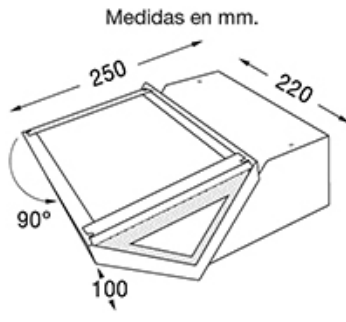

Krypton - 1710

DESCRIPCIÓN

TIPO: Aplique
USO: Interior
LAMPARA: HQI-TS 150w
EFECTO: Indirecto-cabecal movil 90°
MATERIAL: Aluminio/hierro
DIFUSOR: Vidrio Templado Transparente