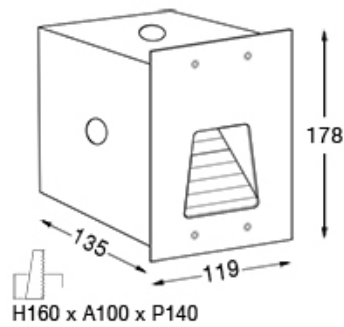

DESCRIPCIÓN

Vivere - 1671

TIPO: Embutido
USO: Exterior
LAMPARA: 1xE-27 LED
EFECTO: Asimetrico
MATERIAL: Aluminio
DIFUSOR: Vidrio Transparente