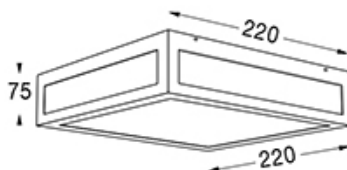

DESCRIPCIÓN

Bamboo - 2026

Medidas en mm.

TIPO: Plafon

USO: Interior/Semicubierto

LAMPARA: 1 x E-27 LED

EFEECTO: Difuso

MATERIAL: Aluminio