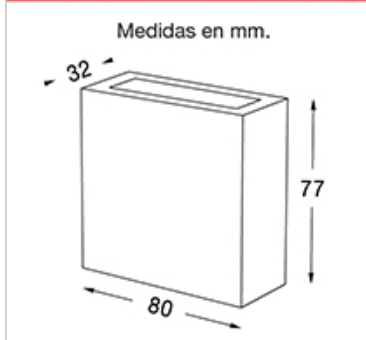

Bit - 3231

DESCRIPCIÓN

TIPO: Balizador
USO: Interior/Exterior
LAMPARA: Led 1x3w + driver
EFECTO: Directo
MATERIAL: Aluminio
DIFUSOR: Vidrio Templado Sat