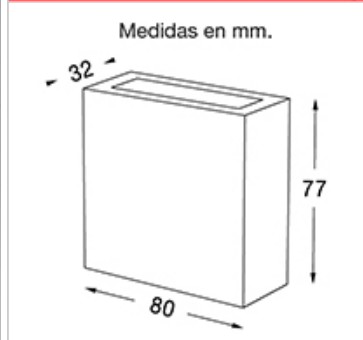

Bit - 3232

DESCRIPCIÓN

TIPO: Balizador
USO: Interior/Exterior
LAMPARA: Led 2x3w + driver
EFECTO: Directo/indirecto
MATERIAL: Aluminio
DIFUSOR: Vidrio Templado Sat