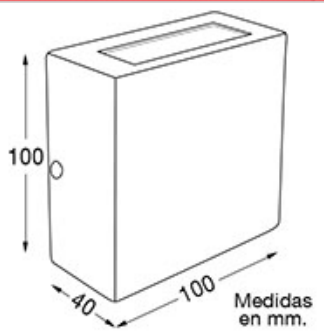

DESCRIPCIÓN

Box - 3229

TIPO: Aplique
USO: Interior/Exterior
LAMPARA: Led 1x3W+FUENTE INCLUIDA
EFECTO: Abierto
MATERIAL: Aluminio
DIFUSOR: Vidrio Satinado