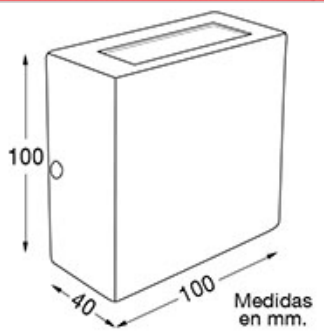

DESCRIPCIÓN

Box - 3230

TIPO: Aplique
USO: Interior/Exterior
LAMPARA: LED 2x3w+FUENTE INCLUIDA
EFECTO: Abierto - Abierto
MATERIAL: Aluminio
DIFUSOR: Vidrio Satinado