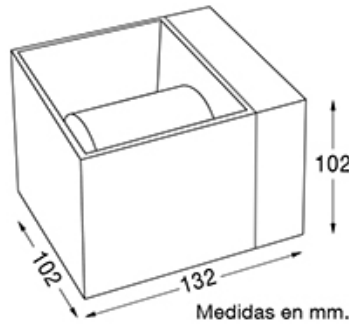

DESCRIPCIÓN

Boxer - 3820

TIPO: Aplique
USO: Interior/Exterior
LAMPARA: 1 x E-27 Gota/vela
EFECTO: Difuso
MATERIAL: Aluminio
DIFUSOR: ACRILICO OPAL