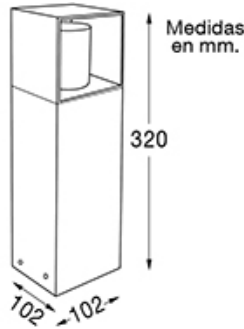

Boxer - 3830

## DESCRIPCIÓN

TIPO: Minifarola  
USO: Interior/Exterior  
LAMPARA: 1 x E-27 Gota/Vela  
EFECTO: DIFUSO  
MATERIAL: Aluminio  
DIFUSOR: ACRILICO OPAL