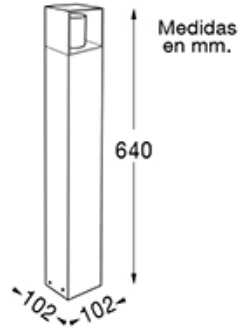

Boxer - 3831

DESCRIPCIÓN

TIPO: Minifaro
USO: Interior/Exterior
LAMPARA: 1 x E-27 Gota/Vela
EFECTO: DIFUSO
MATERIAL: Aluminio
DIFUSOR: ACRILICO OPAL