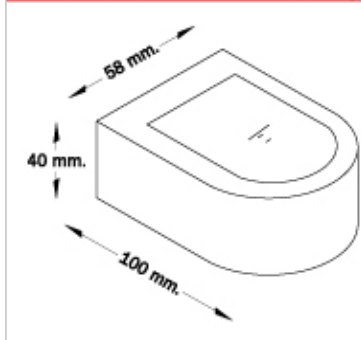

Fit - 3281

DESCRIPCIÓN

TIPO: Balizador
USO: Interior/Exterior
LAMPARA: Led 3 w + driver
EFECTO: Directo
MATERIAL: Aluminio
DIFUSOR: Vidrio Templado Transparente