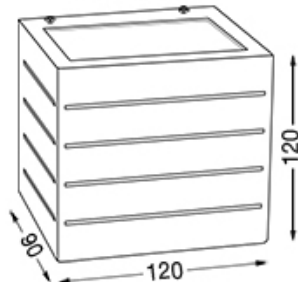

DESCRIPCIÓN

Krau - 2320

Medidas en mm.

TIPO: Aplique
USO: Interior
LAMPARA: 1 x G9 Led
EFECTO: Haz Abierto - Abierto + Rajas
MATERIAL: Aluminio
DIFUSOR: Vidrio Satinado