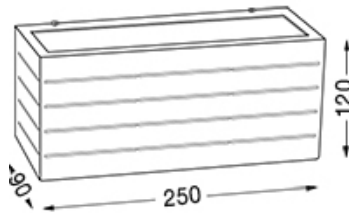

## DESCRIPCIÓN

Krau - 2321

Medidas en mm.

TIPO: Aplique

USO: Interior

LAMPARA: 1 x E-27 LED

EFEECTO: Haz Abierto - Abierto + Rajas

MATERIAL: Aluminio