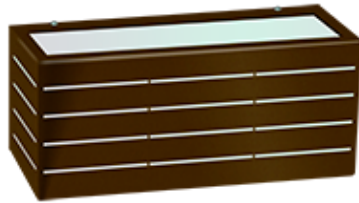

## DESCRIPCIÓN

Krau - 2321

Medidas en mm.

TIPO: Aplique

USO: Interior

LAMPARA: 1 x E-27 LED

EFEECTO: Haz Abierto - Abierto + Rajas

MATERIAL: Aluminio

DIFUSOR: Vidrio Satinado