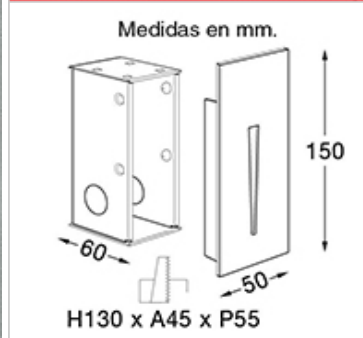

Luxit - 3270

DESCRIPCIÓN

TIPO: Embutido de Pared
USO: Interior
LAMPARA: Led 1x3W+FUENTE INCLUIDA
EFECTO: ASIMETRICO
MATERIAL: Aluminio
DIFUSOR: Vidrio Satinado