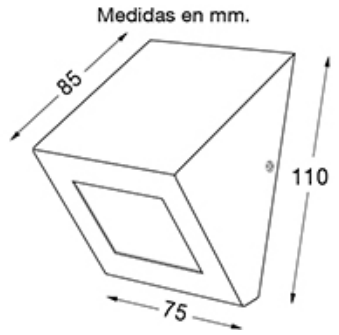

DESCRIPCIÓN

Mini - 4108

TIPO: Aplique
USO: Interior/Exterior
LAMPARA: Led 1x3W+FUENTE INCLUIDA
EFECTO: Directo
MATERIAL: Aluminio
DIFUSOR: Vidrio Satinado