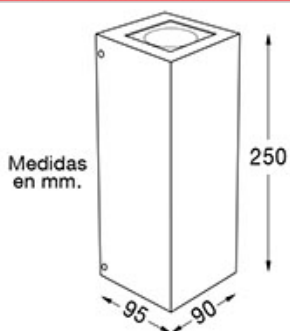

Ozare - 2136

DESCRIPCIÓN

TIPO: Aplique
USO: Interior/Exterior
LAMPARA: 2 x GU 10 LED PAR 16
EFECTO: Haz Abierto - Abierto
MATERIAL: Aluminio
DIFUSOR: Vid. Sat. Centro Transparente