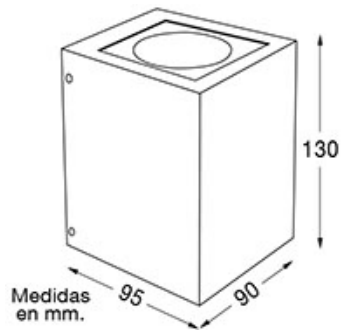

DESCRIPCIÓN

Ozare - 2137

TIPO: Aplique
USO: Interior/Exterior
LAMPARA: 1 x GU 10 LED PAR 16
EFECTO: Haz Abierto
MATERIAL: Aluminio
DIFUSOR: Vid. Sat. Centro Transparente