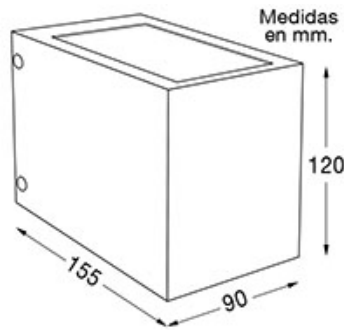

## DESCRIPCIÓN

Prisma - 1795

TIPO: Aplique  
USO: Interior/Exterior  
LAMPARA: 1 x E-27 LED  
EFECTO: Haz Abierto - Abierto  
MATERIAL: Aluminio  
DIFUSOR: Vidrio Satinado