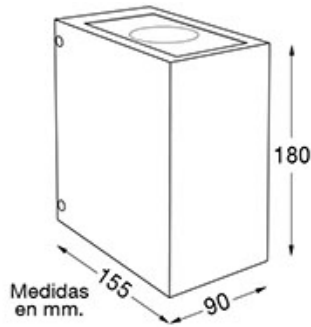

Prisma - 1796

DESCRIPCIÓN

TIPO: Aplique
USO: Interior/Exterior
LAMPARA: 2 x GU10 PAR 16 LED
EFECTO: Haz Abierto - Abierto
MATERIAL: Aluminio
DIFUSOR: Vid. Sat. Centro Transparente